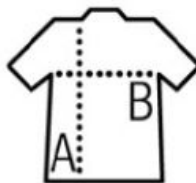

25.1502 | SOL'S

Imperial Women

Dámské tričko z těžké bavlny

SOL'S[®]
the fair spirit

Velikostní tabulka:

Sizes	S	M	L	XL	XXL	3XL*
A/B	61/41	63/44	65/47	67/50	69/53	71/56